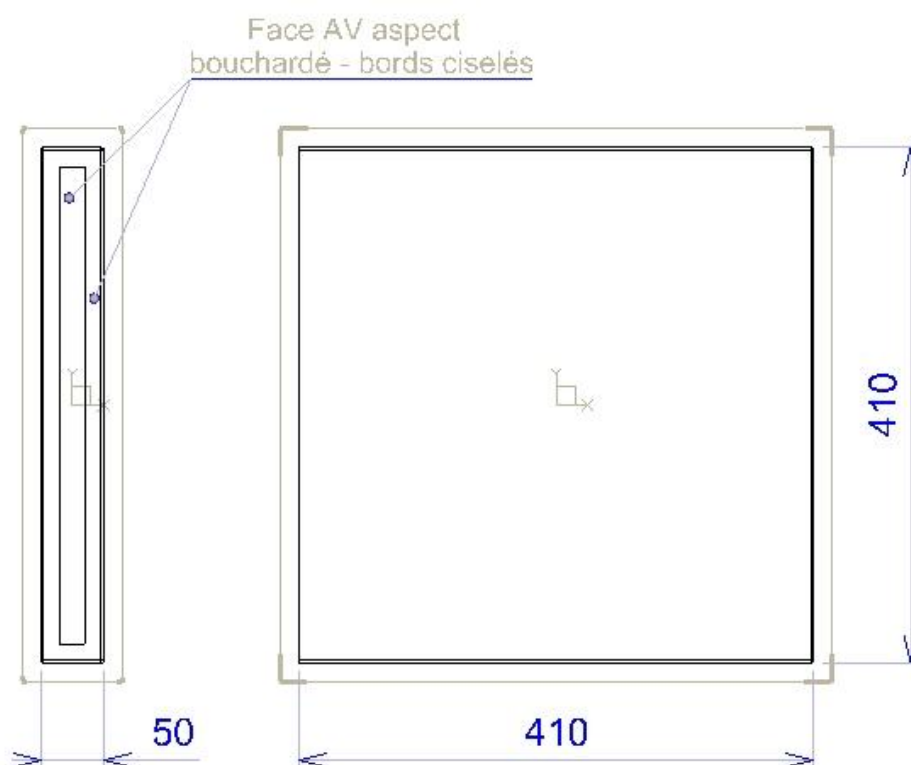

Extrémité verticale : 5 x 41 x 41 cm

Poids pièces : 18 Kg.